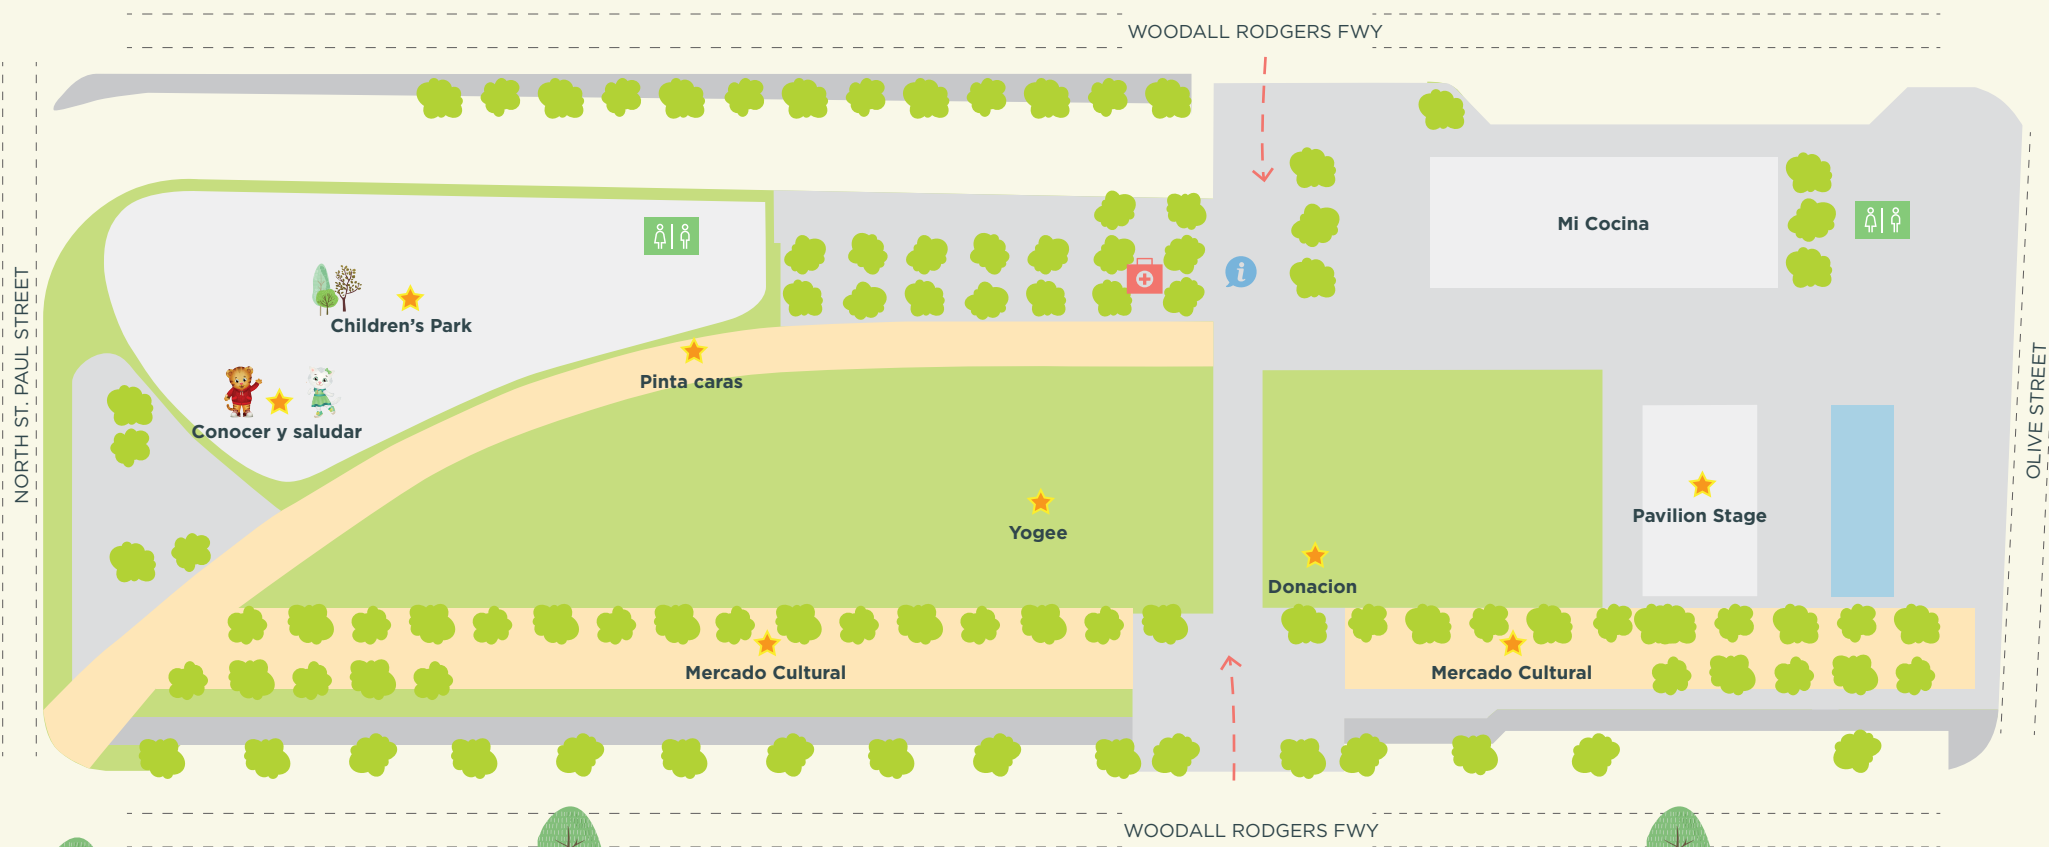

# BE MY NEIGHBOR DAY

Patrocinado por

- Primeros Auxilios
- Información Baño
- Entrada/Salida Actividad

PARA MAS  
INFORMACION, VISITA  
[KERA.ORG/NEIGHBOR](http://KERA.ORG/NEIGHBOR)

### PAVILLION STAGE

### CHILDREN'S PARK STAGE

|          |   |  |
|----------|---|--|
| 10:00 AM | PRESENTACIONES Y ANUNCIOS                   |  |
| 10:15 AM |   | CONOCER Y SALUDAR AL TIGRE DANIEL      |
| 10:30 AM | FUNDACIÓN DEL PATRIMONIO CULTURAL INDIO     |  |
| 10:45 AM |   | CONOCER Y SALUDAR A KATERINA KITTY KAT |
| 11:00 AM | HISTORIAS CON EL TIGRE DANIEL               |  |
| 11:15 AM |   |  |
| 11:30 AM | BABA KWASI   BATERISTA AFRICANO             | CONOCER Y SALUDAR AL TIGRE DANIEL      |
| 11:45 AM |   |  |
| 12:00 PM | HISTORIAS CON EL TIGRE DANIEL               | CONOCER Y SALUDAR A KATERINA KITTY KAT |
| 12:15 PM |   |  |
| 12:30 PM | ANITA M. MARTINEZ BALLET FOLKLORICO         | CONOCER Y SALUDAR AL TIGRE DANIEL      |
| 12:45 PM |   |  |
| 1:00 PM  | TEATRO DE DANZA NEGRA DE DALLAS             |  |
| 1:15 PM  |   | CONOCER Y SALUDAR A KATERINA KITTY KAT |
| 1:30 PM  | BAILARINES ÁGUILA ESMERALDA                 |  |
| 1:45 PM  | BANDAN KORO AFRICAN DANCE AND DRUM ENSEMBLE | CONOCER Y SALUDAR AL TIGRE DANIEL      |
| 2:00 PM  | FINALIZACION DEL EVENTO                     |  |